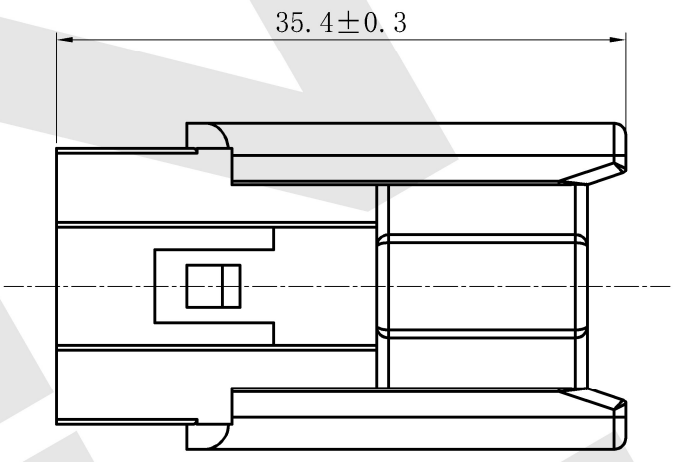

8 7 6 5 4 3 2 1

DJ7061-2.3-11
丰田电源喇叭尾插6P

未注公差尺寸按
GB/T 1804-2016

F	偏差值
>0.5~6	±0.05
>6~30	±0.1
>30~120	±0.15
>120~400	±0.2

乐清市地宏接插件有限公司

设计 审核 黄银丹

材料	重量/克	视图	比例

系列: 塑壳系列