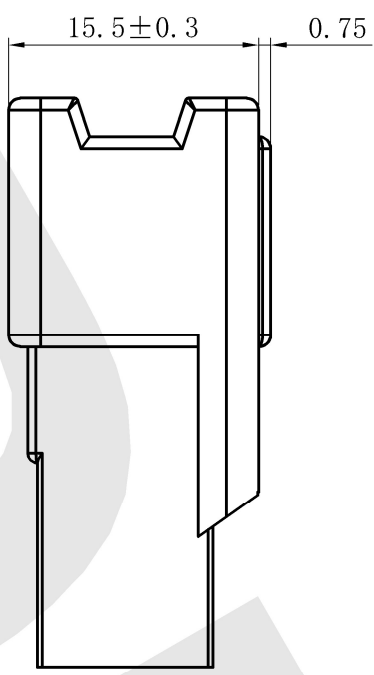

8 7 6 5 4 3 2 1

DJ7061-2.3-11
丰田电源喇叭尾插6P

未注公差尺寸按
GB/T 1804-2016

F	偏差值
>0.5~6	±0.05
>6~30	±0.1
>30~120	±0.15
>120~400	±0.2

乐清市地宏接插件有限公司

设计 审核 黄银丹

材料	重量/克	视图	比例

系列: 塑壳系列

编号: 7122-1360

品名 汽车接插件6P

技术要求:

1. 产品表面无缩水、披锋、油污、缺胶、杂色等不良现象;
2. 产品符合ROHS环保标准。

A

B

C

D