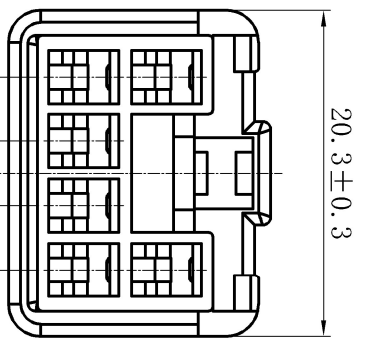

8 7 6 5 4 3 2 1

DJ7061-2.3-11
丰田电源喇叭尾插6P

未注公差尺寸按
GB/T 1804-2016

F	偏差值
>0.5~6	±0.05
>6~30	±0.1
>30~120	±0.15
>120~400	±0.2

乐清市地宏接插件有限公司

设计 审核 黄银丹

材料	重量/克	视图	比例

系列: 塑壳系列